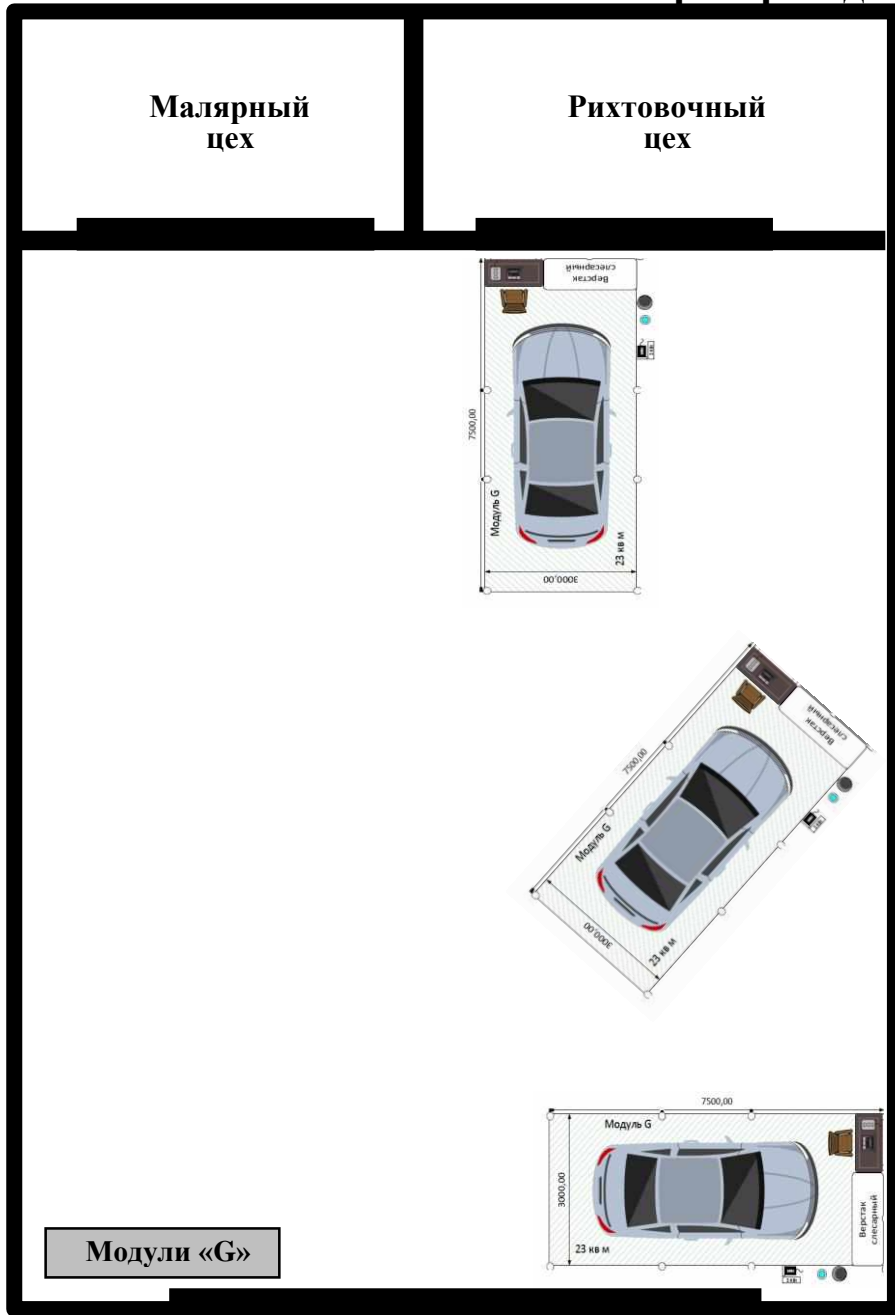

Лаборатории для проведения практических занятий

- Ограждение высота 1000 мм, длина 1000 мм
- Стена высота 2500 мм, длина 1000 мм
- Ограждение высота 2500 мм, длина 500 мм
- Ограждение высота 1000 мм, длина 500 мм или упор для ограждения
- стол
- Кресло
- Дверь
- Стелаж
- Мусорное ведро
- Розетка 220В, 2,5 кВт, три гнезда
- Розетка 380В, 3 кВт
- Сжатый воздух, 4 Бар, 50 л/мин. (Модуль Е – 8 Бар)
- Интернет провод
- Экран для проектора
- Проектор
- Вешалка
- Ноутбук
- Огнетушитель
- Принтер/МФУ
- Металлические шкафчики, с замками
- Верстак слесарный
- Верстак
- Обозначение рабочего места (без ограждения)
- Принудительная вентиляция