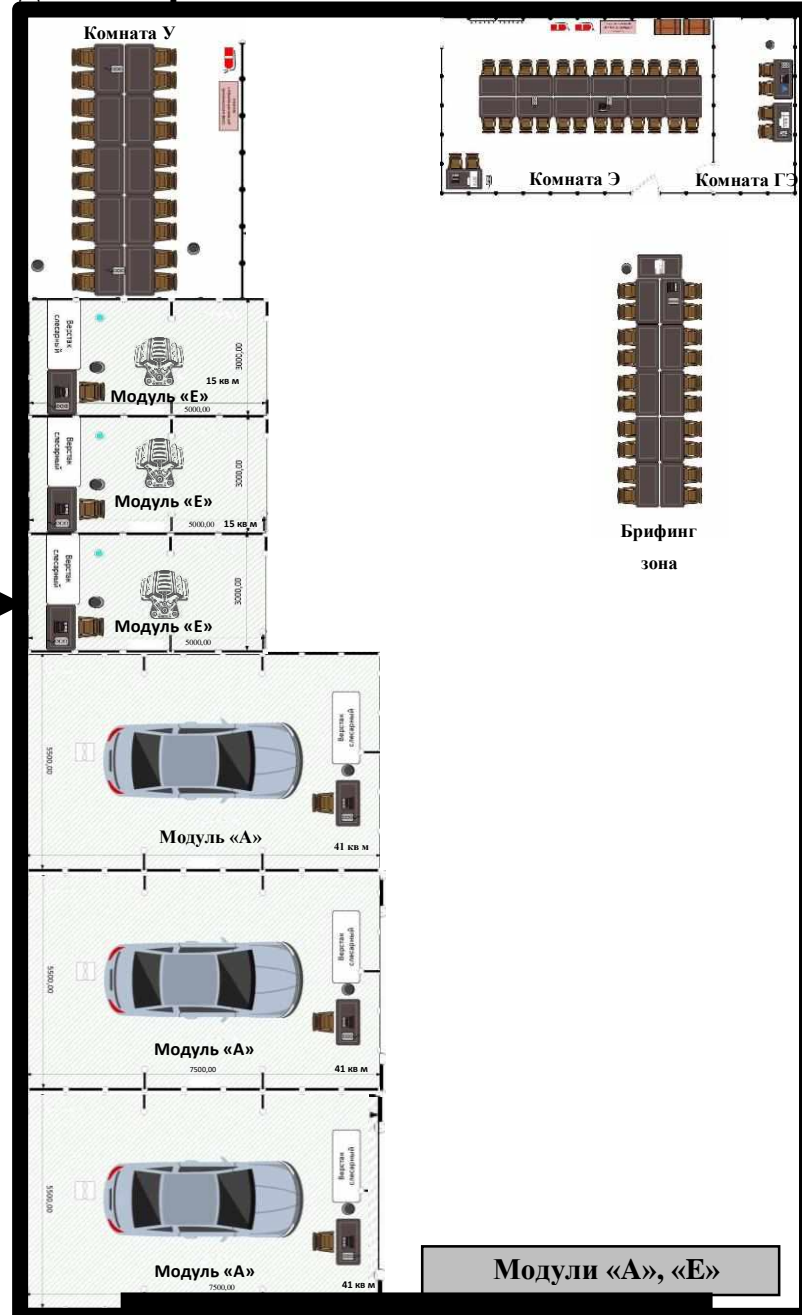

Лаборатории для проведения практических занятий

- Ограждение высота 1000 мм, длина 1000 мм
- Стена высота 2500 мм, длина 1000 мм
- Ограждение высота 2500 мм, длина 500 мм
- Ограждение высота 1000 мм, длина 500 мм или упор для ограждения
- стол
- Кресло
- Дверь
- Стелаж
- Мусорное ведро
- Розетка 220В, 2,5 кВт, три гнезда
- Розетка 380В, 3 кВт
- Сжатый воздух, 4 Бар, 50 л/мин. (Модуль Е – 8 Бар)
- Интернет провод
- Экран для проектора
- Проектор
- Вешалка
- Ноутбук
- Огнетушитель
- Принтер/МФУ
- Металлические шкафчики, с замками
- Верстак слесарный
- Верстак
- Обозначение рабочего места (без ограждения)
- Принудительная вентиляция